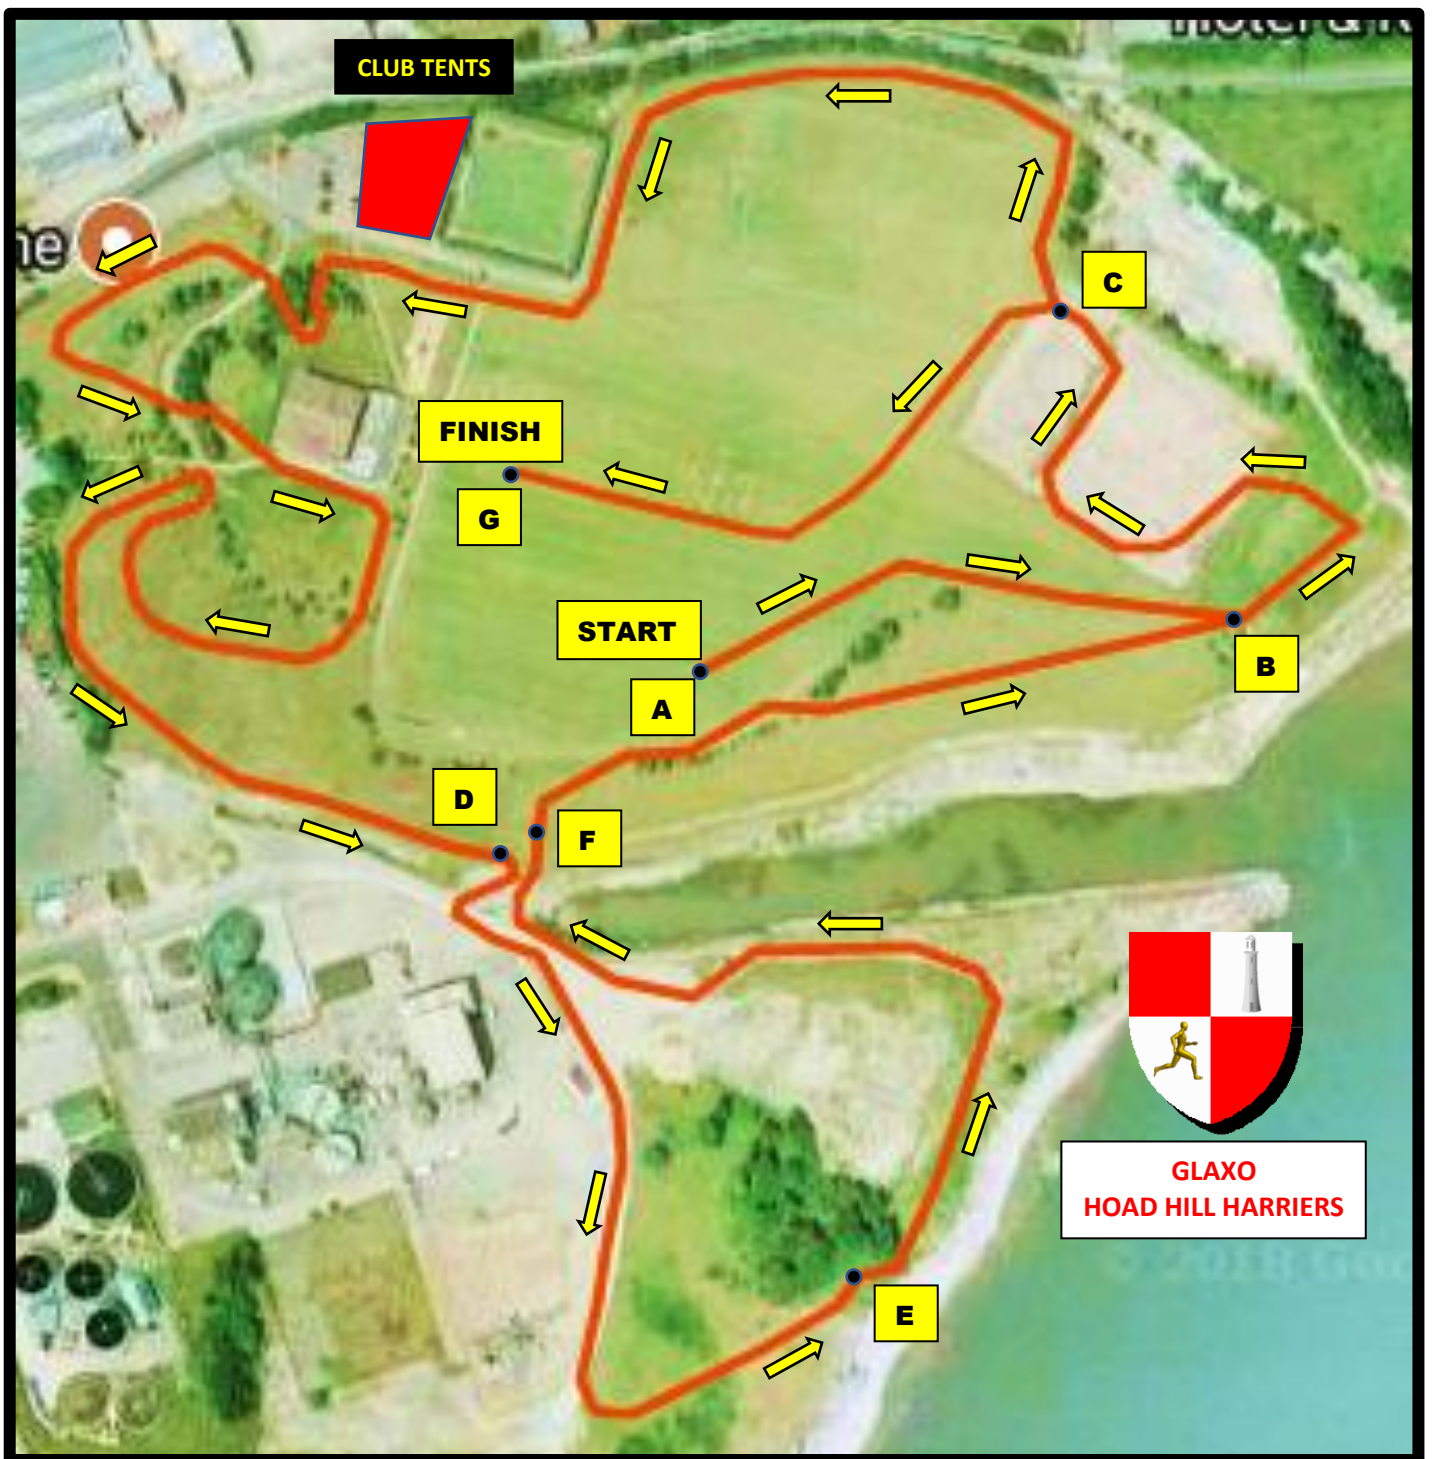

## MID LANCS X COUNTRY – GLAXO ,ULVERSTON

**12:30 pm : RACE 1 : UNDER 11 GIRLS**

**12:45 pm : RACE 2 : UNDER 11 BOYS**

**START + 1 SHORT LAP + FINISH**

**A → B C D F B C → G**

**2.2K**

**MID LANCS X COUNTRY – GLAXO, ULVERSTON**

**1:00 pm : RACE 3 : UNDER 13 GIRLS**

**SHORT START + 1 LONG LAP + FINISH**

**A → C D E F B C → G**

**2.6K**

**MID LANCS X COUNTRY – GLAXO, ULVERSTON**

**1:20 pm : RACE 4**

**UNDER 13 BOYS/UNDER 15 GIRLS**

**START + 1 LONG LAP + FINISH**

**A → B C D E F B C → G**

**2.8K**

**MID LANCS X COUNTRY – GLAXO ,ULVERSTON**

**1:40 pm : RACE 5**

**UNDER 15 BOYS / UNDER 17 WOMEN**

**START + 1 SHORT LAP+ 1 LONG LAP + FINISH**

**A→B C D F B→C D E F B C→G**

**4.4K**

**MID LANCS X COUNTRY – GLAXO ,ULVERSTON**

**2:00 pm : RACE 6**

**UNDER 17 MEN / VET 70 MEN**

**UNDER 20 WOMEN/SENIOR/VET WOMEN**

**START + 1 SHORT LAP+ 2 LONG LAPS + FINISH**

**A → B C D F B → C D E F B C → C D E F B C → G**