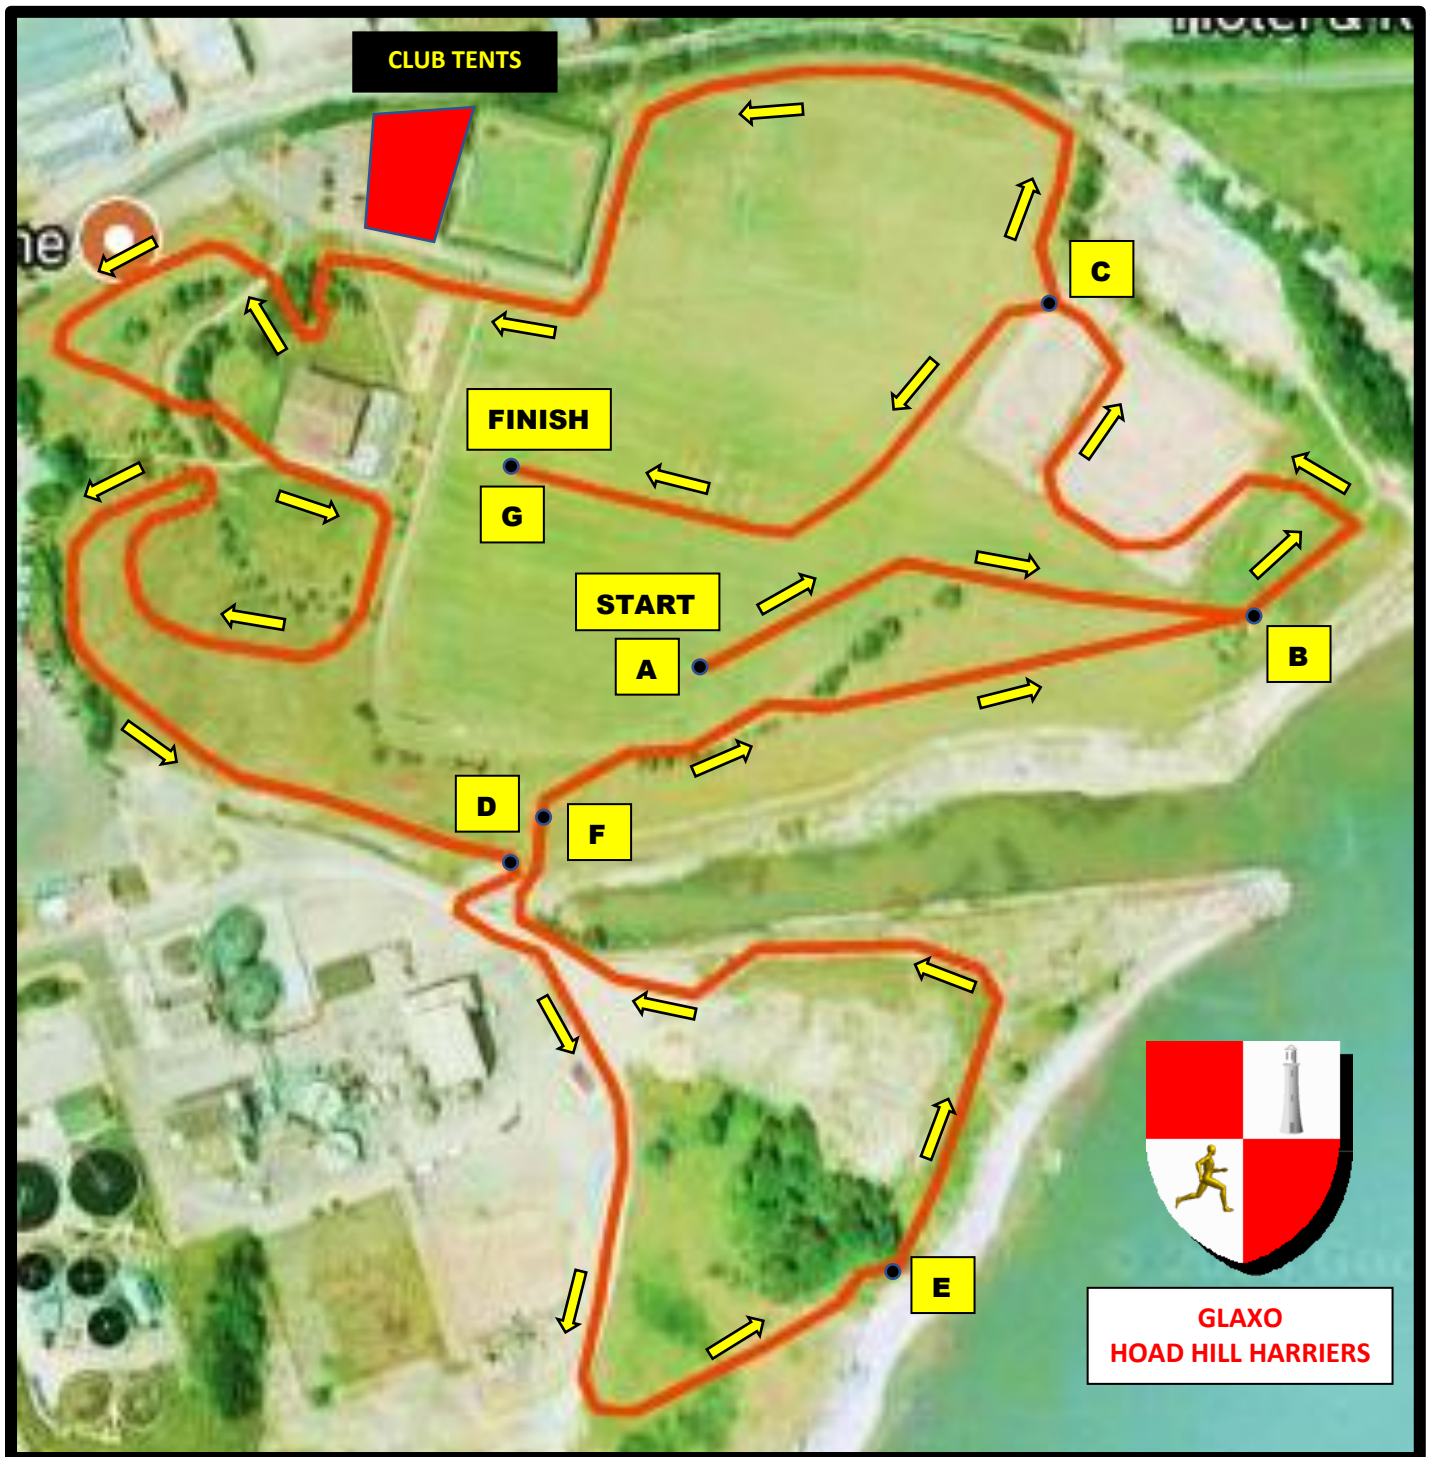

**1:00 pm : RACE 3 : UNDER 13 GIRLS**

**SHORT START + 1 LONG LAP + FINISH**

**A → C D E F B C → G**

**2.6K**

**MID LANCS X COUNTRY – GLAXO, ULVERSTON**

**1:20 pm : RACE 4**

**UNDER 13 BOYS/UNDER 15 GIRLS**

**START + 1 LONG LAP + FINISH**

**A → B C D E F B C → G**

**2.8K**

**MID LANCS X COUNTRY – GLAXO ,ULVERSTON**

**1:40 pm : RACE 5**

**UNDER 15 BOYS / UNDER 17 WOMEN**

**START + 1 SHORT LAP+ 1 LONG LAP + FINISH**

**A→B C D F B→C D E F B C→G**

**4.4K**

**MID LANCS X COUNTRY – GLAXO ,ULVERSTON**

**2:00 pm : RACE 6**

**UNDER 17 MEN / VET 70 MEN**

**UNDER 20 WOMEN/SENIOR/VET WOMEN**

**START + 1 SHORT LAP+ 2 LONG LAPS + FINISH**

**A → B C D F B → C D E F B C → C D E F B C → G**

**6.9K**

**MID LANCS X COUNTRY – GLAXO ,ULVERSTON**

**2:30 pm : RACE 7**

**UNDER 20 MEN / SENIOR / VET MEN**

**START + 4 LONG LAPS + FINISH**

**A → BCDEFB → CDEFB → CDEFB → CDEFBC → G**

**9.4K**