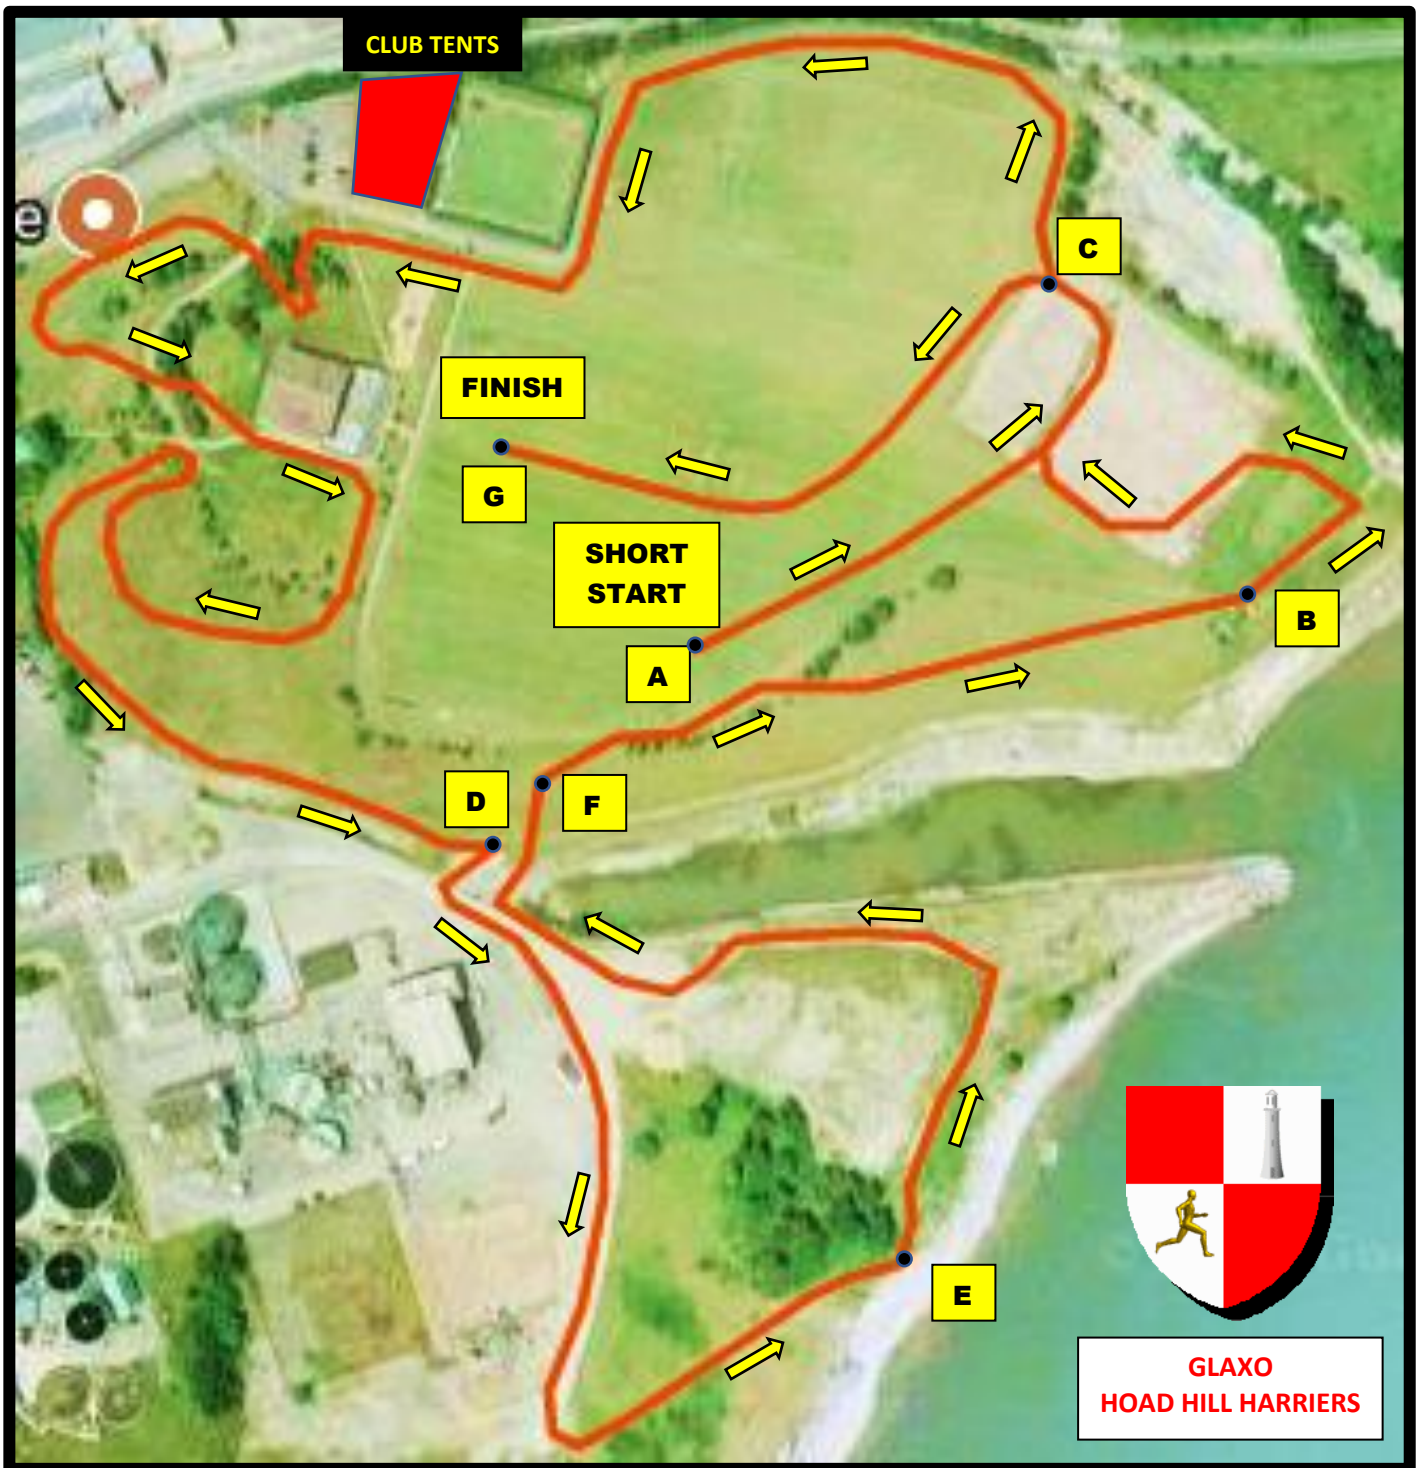

## MID LANCS X COUNTRY – GLAXO ,ULVERSTON

**12:30 pm : RACE 1 : UNDER 11 GIRLS**

**12:45 pm : RACE 2 : UNDER 11 BOYS**

**START + 1 SHORT LAP + FINISH**

**A → B C D F B C → G**

**2.2K**

**MID LANCS X COUNTRY – GLAXO, ULVERSTON**

**1:00 pm : RACE 3 : UNDER 13 GIRLS**

**SHORT START + 1 LONG LAP + FINISH**

**A → C D E F B C → G**

**2.6K**

**MID LANCS X COUNTRY – GLAXO, ULVERSTON**

**1:20 pm : RACE 4**

**UNDER 13 BOYS/UNDER 15 GIRLS**

**START + 1 LONG LAP + FINISH**

**A → B C D E F B C → G**

**2.8K**

**MID LANCS X COUNTRY – GLAXO ,ULVERSTON**

**1:40 pm : RACE 5**

**UNDER 15 BOYS / UNDER 17 WOMEN**

**START + 1 SHORT LAP+ 1 LONG LAP + FINISH**

**A→B C D F B→C D E F B C→G**

**6.9K**

**MID LANCS X COUNTRY – GLAXO ,ULVERSTON**

**2:30 pm : RACE 7**

**UNDER 20 MEN / SENIOR / VET MEN**

**START + 4 LONG LAPS + FINISH**

**A → BCDEFB → CDEFB → CDEFB → CDEFBC → G**

**9.4K**